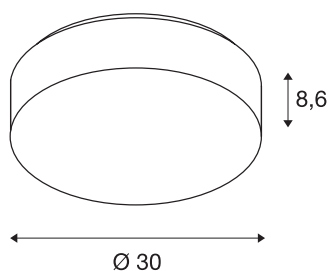

## LIPSY 30 Drum CW

luminária de montagem na parede e no teto LED Outdoor, branco, IP44 3000/4000K

Com o seu design elegante intemporal, as luminárias de parede e de teto da série LIPSY DRUM são soluções de iluminação populares para as mais diversas áreas de aplicação. A série de luminárias constituídas por aço e uma cobertura de vidro acrílico abrange várias dimensões de caixa. As características amplas de emissão em combinação com o poderoso módulo LED permitem uma iluminação homogénea. A unidade de alimentação integrada permite a ligação direta a uma tensão de rede de 230 V. A cor clara do produto é comutável entre 3000K e 4000K.

## DADOS TÉCNICOS

Ref. n.º	1002075
IP Code	IP 44
Montagem	Montagem à superfície
Pormenores da montagem	Teto, Parede
Tensão nominal primária	220-240V ~50/60Hz
Corrente / Tensão secundária	350 mA
Classe de proteção	I
Potência	13.5 W
temperatura ambiente mínima	-20 °C
temperatura ambiente máxima	30 °C
Nível de corrente de irrupção	25 A
Duração da corrente de irrupção	300 µs
Efeito estroboscópico (SVM)	0.01
Lúmen	1600 / 1650 lm
Temperatura de cor da luz	3000/4000 Kelvin
Cor	branco
CRI	80
Dados LXXBXX	L70B50
Vida útil	50000 h
Saída de luz	direto
Altura	8.6 cm
Diâmetro	30 cm

## Fonte de luz

916351	
--------	---

Peso líquido	0.672 kg
Peso bruto	1.073 kg
Página BIG WHITE	329