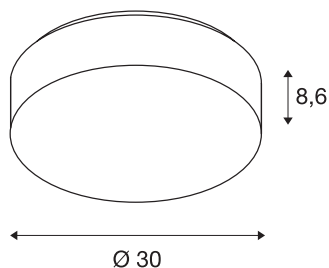

## LIPSY 30 Drum CW

LED zunanja stenska in stropna nadgradna svetilka, bela, IP44 3000/4000K

S svojim brezčasnim in zadržanim dizajnom so stenske in stropne svetilke linije LIPSY DRUM priljubljene rešitve osvetlitve za najbolj različna področja uporabe. Linija svetilk iz jekla z akrilnim pokrovom je na voljo z ohišji različnih velikosti. Široka karakteristika svetlobnega snopa v kombinaciji z zmogljivim LED modulom omogoča homogeno osvetlitev. Vgrajen gonilnik omogoča neposreden priklop na 230V električno napetost. Barvo svetlobe izdelka lahko preklopite med 3000K in 4000K.

## TEHNIČNI PODATKI

Št. art.	1002075
IP koda	IP 44
Montaža	Nadgradnja
Podrobnosti montaže	Strop, Stena
Primarna nazivna napetost	220-240V ~50/60Hz
Sekundarni tok / napetost	350 mA
Zaščitni razred	I
El. moč	13.5 W
minimalna temperatura okolja	-20 °C
maksimalna temperatura okolja	30 °C
Raven zagonskega toka	25 A
Trajanje zagonskega toka	300 μs
Stroboskopski učinek (SVM)	0.01
Lumni	1600/1650 lm
Barvna temperatura	3000/4000 Kelvin
Barva	bela
CRI	80
LXXBXX podatki	L70B50
Življenjska doba	50000 h
Svetenje	neposredno
Višina	8.6 cm
Premer	30 cm

## Svetlobnega Vira

916351	
--------	---

Neto teža	0.672 kg
Bruto teža	1.073 kg
BIG WHITE Stran	425