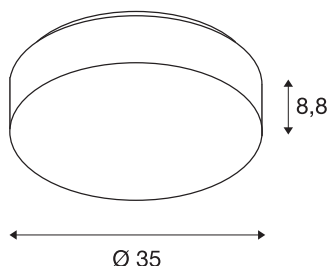

## LIPSY 40 Drum CW

LED venkovní nástěnné a stropní nástavbové svítidlo, bílá, IP44 3000/4000K

Se svým nadčasovým, decentním designem představují nástěnná a stropní svítidla série LIPSY DRUM oblíbené řešení osvětlení pro různé oblasti použití. Série svítidel vyrobená z oceli a s krytem z akrylového skla zahrnuje několik velikostí krytů. Široký úhel vyzařování v kombinaci s výkonným LED modulem umožňuje homogenní osvětlení. Zabudovaný ovladač umožňuje přímé připojení k síťovému napětí 230 V. Barvu světla produktu lze měnit mezi 3000K a 4000K.

## TECHNICKÁ DATA

Č. výrobku	1002076
Kód IP	IP 44
Montáž	Nástavba
Podrobnosti montáže	Strop, Stěna
Primární jmenovité napětí	220-240V ~50/60Hz
Sekundární proud / napětí	500 mA
Třída ochrany	I
Příkon	17.5 W
Minimální teplota prostředí	-20 °C
Maximální teplota prostředí	40 °C
Úroveň rozběhového proudu	30 A
Doba trvání rozběhového proudu	300 μs
Stroboskopický efekt (SVM)	0.01
Lumen	2100/2300 lm
Teplota barvy světla	3000/4000 Kelvin
Barva	bílá
CRI	80
Data LXXBXX	L70B50
Životnost	50000 h
Výstup světla	přímé
Výška	8.8 cm
Průměr	35 cm

## Světelného Zdroje

916526	
--------	---

Hmotnost netto	0.781 kg
Celková hmotnost	1.215 kg
BIG WHITE strana	425