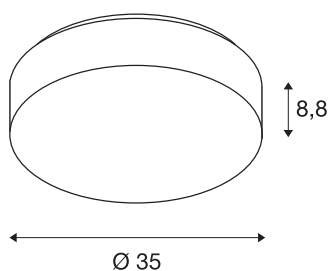

## LIPSY 40 Drum CW

lampada a parete/plafone LED per esterni, bianca, IP44 3000/4000K

Con il loro design discreto e senza tempo, le lampade a parete/plafone della serie LIPSY DRUM sono una soluzione luminosa per diversi ambiti di applicazione. La serie di lampade in acciaio e con copertura in vetro acrilico comprende alloggiamenti di più formati. La vasta e caratteristica ampiezza di emissione con il potente modulo LED consente di ottenere un'illuminazione omogenea. Il driver incorporato consente l'allacciamento diretto alla corrente elettrica da 230V. Il colore della luce del prodotto è commutabile tra 3000K e 4000K.

## DATI TECNICI

Articolo	1002076
Codice IP	IP 44
Montaggio	Superficie
Dettagli di montaggio	Soffitto, Parete
Tensione nominale primaria	220-240V ~50/60Hz
Corrente / tensione secondaria	500 mA
Classe isolamento	I
Wattaggio	17.5 W
Temperatura ambiente minima	-20 °C
Temperatura ambiente massima	40 °C
Livello di corrente di spunto	30 A
Durata della corrente di spunto	300 µs
Effetto stroboscopico (SVM)	0.01
Lumen	2100 / 2300 lm
Temperatura colore	3000/4000 Kelvin
Colore	bianco
CRI	80
Dati LXXBXX	L70B50
Durata	50000 h
Emissione	diretto
Altezza	8.8 cm
Diametro	35 cm

## Sorgente Luminosa

916526	
--------	---

<b>Peso netto</b>	0.781 kg
<b>Peso lordo</b>	1.215 kg
<b>BIG WHITE pagina</b>	329