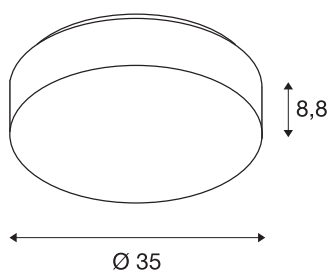

## LIPSY 40 Drum CW

lampada a parete/plafone LED per esterni, bianca, IP44 3000/4000K

Con il loro design discreto e senza tempo, le lampade a parete/plafone della serie LIPSY DRUM sono una soluzione luminosa per diversi ambiti di applicazione. La serie di lampade in acciaio e con copertura in vetro acrilico comprende alloggiamenti di più formati. La vasta e caratteristica ampiezza di emissione con il potente modulo LED consente di ottenere un'illuminazione omogenea. Il driver incorporato consente l'allacciamento diretto alla corrente elettrica da 230V. Il colore della luce del prodotto è commutabile tra 3000K e 4000K.

## DATI TECNICI

Articolo	1002076
Codice IP	IP 44
Montaggio	Superficie
Dettagli di montaggio	Soffitto, Parete
Tensione nominale primaria	220-240V ~50/60Hz
Corrente / tensione secondaria	500 mA
Classe isolamento	I
Wattaggio	17.5 W
Temperatura ambiente minima	-20 °C
Temperatura ambiente massima	40 °C
Livello di corrente di spunto	30 A
Durata della corrente di spunto	300 µs
Effetto stroboscopico (SVM)	0.01
Lumen	2100/2300 lm
Temperatura colore	3000/4000 Kelvin
Colore	bianco
CRI	80
Dati LXXBXX	L70B50
Durata	50000 h
Emissione	diretto
Altezza	8.8 cm
Diametro	35 cm

## Sorgente Luminosa

916526	
--------	---

<b>Peso netto</b>	0.781 kg
<b>Peso lordo</b>	1.215 kg
<b>BIG WHITE pagina</b>	425