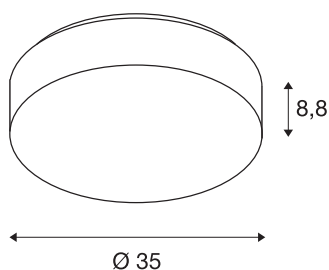

LIPSY 40 Drum CW

LED utendørs vegg- og takarmatur, hvit, IP44
3000/4000K

Vegg- og takarmaturene i serien LIPSY® DRUM har en tidløs, enkel design som gjør dem meget populære og fleksible i bruk. armaturserien består av stål og akrylglass og kommer i flere størrelser. Den brede lysstrålen kombinert med en effektiv LED-modul muliggjør en jevn belysning. Den integrerte driveren gjør det mulig å koble armaturet direkte til 230 V nettspenning. Lysfargen til produktet kan stilles inn mellom 3000 K og 4000 K.

TEKNISKE DATA

Art.nr.	1002076
EL nummer	3235690
IP-kode	IP 44
Montering	Utenpåliggende montering
Montering detaljer	Tak,Vegg
Primær merkespenning	220-240V ~50/60Hz
Sekundær strøm / spenning	500 mA
Kapslingsgrad	I
Systemeffekt	17.5 W
Minimal omgivelsestemperatur	-20 °C
Maksimal omgivelsestemperatur	40 °C
Høy innkoblingsstrøm	30 A
Varighet innkoblingsstrøm	300 µs
Strobeffekt (SVM)	0.01
Lysytelse	2100/2300 lm
Lysfargetemperatur	3000/4000 Kelvin
Farge	hvit
CRI	80
LXXBXX-data	L70B50
Levetid	50000 h
Lysåpning	direkte
Høyde	8.8 cm

Lyskilde

916526	
--------	---

Diameter	35 cm
Nettovekt	0.781 kg
Bruttovekt	1.215 kg
BIG WHITE side	425