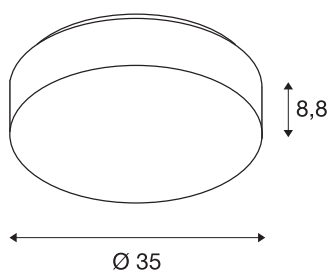

LIPSY 40 Drum CW

LED outdoor wand- en plafondarmatuur, wit, IP44, 3000/4000K

Met hun tijdloze, discrete design zijn de wand- en plafondarmaturen van de LIPSY DRUM reeks een populaire verlichtingsoplossing voor de meest uiteenlopende toepassingen. De stalen armaturenreeks met afdekking van acrylglas bevat meerdere behuizinggrootten. De brede stralingskarakteristiek in combinatie met de krachtige LED module maakt een homogene belichting mogelijk. Dankzij de ingebouwde driver is rechtstreekse aansluiting op 230V netspanning mogelijk. De lichtkleur van het product is schakelbaar tussen 3000K en 4000K.

TECHNISCHE GEGEVENS

Art.nr.	1002076
IP-code	IP 44
Montage	opbouw
Montagebeschrijving	plafond,wand
Primaire nominale spanning	220-240V ~50/60Hz
Secundaire stroom/spanning	500 mA
Beschermingsklasse	I
Wattage	17.5 W
minimale omgevingstemperatuur	-20 °C
maximale omgevingstemperatuur	40 °C
Niveau van inschakelstroom	30 A
Duur van inschakelstroom	300 µs
Stroboscopisch effect (SVM)	0.01
Lumen	2100/2300 lm
Lichtkleurtemperatuur	3000/4000 Kelvin
Kleur	wit
CRI	80
LXXBXX-gegevens	L70B50
Levensduur	50000 h
Lichtuitlaat	direct
Hoogte	8.8 cm
Diameter	35 cm

Lichtbron

916526	
--------	---

Nettogewicht	0.781 kg
Brutogewicht	1.215 kg
BIG WHITE pagina	425