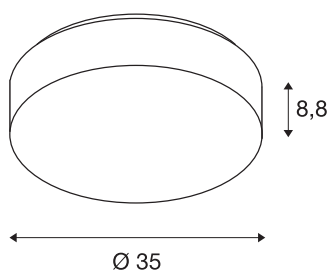

LIPSY 40 Drum CW

led outdoor wand- en plafondopbouwlamp, wit, IP44
3000/4000K

Met hun tijdloze, onopvallende ontwerp, zijn de wand- en plafondlampen van de LIPSY DRUM serie populaire verlichtingsoplossingen voor de meest uiteenlopende toepassingsgebieden. De van staal en afdekking van een acrylglas bestaande armaturen serie omvat meerdere behuizing. De brede stralingskarakteristiek in combinatie met de krachtige led-module maakt een homogene belichting mogelijk. De ingebouwde driver maakt directe aansluiting op 230 V netspanning mogelijk. De lichtkleur van het product is schakelbaar tussen 3000K en 4000K.

TECHNISCHE SPECIFICATIES

Art.nr.	1002076
IP-code	IP 44
Montage	Opbouw
Montagebeschrijving	Plafond,Wand
Primaire nominale spanning	220-240V ~50/60Hz
Secundaire stroom / spanning	500 mA
Veiligheidsklasse	I
Wattage	17.5 W
minimale omgevingstemperatuur	-20 °C
maximale omgevingstemperatuur	40 °C
Niveau van inschakelstroom	30 A
Duur van inschakelstroom	300 µs
Stroboscopisch effect (SVM)	0.01
Lumen	2100/2300 lm
Lichtkleurtemperatuur	3000/4000 Kelvin
Kleur	wit
CRI	80
LXXBXX gegevens	L70B50
Levensduur	50000 h
Lichtval	direct
Hoogte	8.8 cm
Diameter	35 cm

Lichtbron

916526	
--------	---

Nettogewicht	0.781 kg
Brutogewicht	1.215 kg
BIG WHITE pagina	425