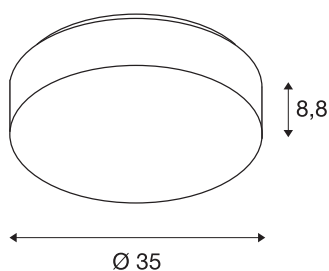

LIPSY 40 Drum CW

luminária de montagem na parede e no teto LED Outdoor, branco, IP44 3000/4000K

Com o seu design elegante intemporal, as luminárias de parede e de teto da série LIPSY DRUM são soluções de iluminação populares para as mais diversas áreas de aplicação. A série de luminárias constituídas por aço e uma cobertura de vidro acrílico abrange várias dimensões de caixa. As características amplas de emissão em combinação com o poderoso módulo LED permitem uma iluminação homogénea. A unidade de alimentação integrada permite a ligação direta a uma tensão de rede de 230 V. A cor clara do produto é comutável entre 3000K e 4000K.

DADOS TÉCNICOS

| | |
|---------------------------------|-----------------------|
| Ref. n.º | 1002076 |
| IP Code | IP 44 |
| Montagem | Montagem à superfície |
| Pormenores da montagem | Teto, Parede |
| Tensão nominal primária | 220-240V ~50/60Hz |
| Corrente / Tensão secundária | 500 mA |
| Classe de proteção | I |
| Potência | 17.5 W |
| temperatura ambiente mínima | -20 °C |
| temperatura ambiente máxima | 40 °C |
| Nível de corrente de irrupção | 30 A |
| Duração da corrente de irrupção | 300 µs |
| Efeito estroboscópico (SVM) | 0.01 |
| Lúmen | 2100 / 2300 lm |
| Temperatura de cor da luz | 3000/4000 Kelvin |
| Cor | branco |
| CRI | 80 |
| Dados LXXBXX | L70B50 |
| Vida útil | 50000 h |
| Saída de luz | direto |
| Altura | 8.8 cm |
| Diâmetro | 35 cm |

Fonte de luz

| | |
|--------|---|
| 916526 |  |
|--------|---|

| | |
|------------------|----------|
| Peso líquido | 0.781 kg |
| Peso bruto | 1.215 kg |
| Página BIG WHITE | 329 |