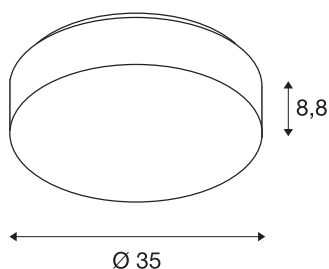

LIPSY 40 Drum CW

светодиодный уличный накладной настенный и потолочный светильник, белый, IP44, 3000/4000 K

Настенные и потолочные светильники серии LIPSY DRUM, отличающиеся классическим, сдержанным дизайном, являются популярными осветительными приборами для различных сфер применения. Серия светильников из стали с крышками из акрилового стекла включает модели различного размера. Большой угол отражения (120°) и мощный светодиодный модуль обеспечивают равномерное освещение. Благодаря наличию светодиодного драйвера светильник можно напрямую подключать к сети напряжением 230 В. Устройства имеют функцию выбора значения цветовой температуры между 3000 К и 4000 К.

Технические характеристики

Тов. №	1002076
IP Code	IP 44
Сборка	Накладной
Детали сборки	Потолок, Стена
Номинальное первичное напряжение	220-240V ~50/60Hz
Вторичный ток / напряжение	500 mA
Класс защиты	I
Мощность	17.5 W
Минимальная температура окружающей среды	-20 °C
Максимальная температура окружающей среды	40 °C
Уровень пускового тока	30 A
Продолжительность пускового тока	300 µs
Стробоскопический эффект (SVM)	0.01
Световой поток	2100/2300 lm
Цветовая температура	3000/4000 Kelvin
Цвет	белый
CRI	80
LXXBXX Данные	L70B50
Срок службы	50000 h
Световое отверстие	прямой
Высота	8.8 cm

Источник света

916526	
--------	---

Диаметр	35 cm
Вес нетто	0.781 kg
вес брутто	1.215 kg
BIG WHITE Seite	425