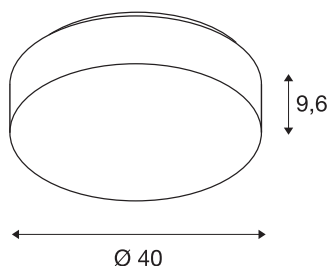

LIPSY 50 Drum CW

LED venkovní nástěnné a stropní nástavbové svítidlo, bílá, IP44 3000/4000K

Se svým nadčasovým, decentním designem představují nástěnná a stropní svítidla série LIPSY DRUM oblíbené řešení osvětlení pro různé oblasti použití. Série svítidel vyrobená z oceli a s krytem z akrylového skla zahrnuje několik velikostí krytů. Široký úhel vyzařování v kombinaci s výkonným LED modulem umožňuje homogenní osvětlení. Zabudovaný ovladač umožňuje přímé připojení k síťovému napětí 230 V. Barvu světla produktu lze měnit mezi 3000K a 4000K.

TECHNICKÁ DATA

Č. výrobku	1002077
Kód IP	IP 44
Montáž	Nástavba
Podrobnosti montáže	Strop, Stěna
Primární jmenovité napětí	220-240V ~50/60Hz
Sekundární proud / napětí	500 mA
Třída ochrany	I
Příkon	20 W
Minimální teplota prostředí	-20 °C
Maximální teplota prostředí	40 °C
Úroveň rozběhového proudu	30 A
Doba trvání rozběhového proudu	300 μs
Stroboskopický efekt (SVM)	0.01
Lumen	2450/2600 lm
Teplota barvy světla	3000/4000 Kelvin
Barva	bílá
CRI	80
Data LXXBXX	L70B50
Životnost	50000 h
Výstup světla	přímé
Výška	9.6 cm
Průměr	40 cm

Světelného Zdroje

916360	
--------	---

Hmotnost netto	1.006 kg
Celková hmotnost	1.663 kg
BIG WHITE strana	425