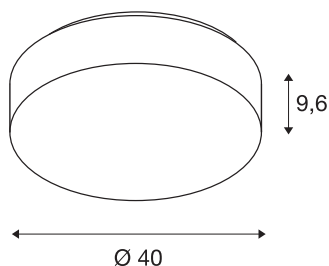

LIPSY 50 Drum CW

Luminaria de superficie de pared y techo para exterior LED, blanco, IP44, 3000/4000K

Con su diseño atemporal y elegante, las luminarias de pared y techo de la serie LIPSY DRUM son soluciones de iluminación muy solicitadas para los más diferentes ámbitos de aplicación. La serie de luminarias compuestas de acero y una cubierta de metacrilato incluye varios tamaños de carcasa. La alta calidad en combinación con el módulo LED de alta potencia permite una iluminación homogénea. El controlador incorporado permite la conexión directa a una tensión eléctrica de 230 V. El color de la luz del producto se puede regular entre 3000 K y 4000 K.

Datos técnicos

Art. N.º	1002077
Código IP	IP 44
Montaje	Superficie
Detalles de montaje	Techo,Pared
Voltaje nominal primario	220-240V ~50/60Hz
Corriente eléctrica / Tensión secundaria	500 mA
Clase de protección	I
Potencia	20 W
Temperatura ambiente mínima	-20 °C
Temperatura ambiente máxima	40 °C
Nivel de corriente de entrada	30 A
Duración de la corriente de entrada	300 µs
Efecto estroboscópico (SVM)	0.01
Flujo luminoso	2450 / 2600 lm
Temperatura del color de la luz	3000/4000 Kelvin
Color	blanco
IRC	80
Datos LXXBXX	L70B50
Vida útil	50000 h
Salida de la luz	directamente
Altura	9.6 cm
Diámetro	40 cm

Fuente de luz

916360	
--------	---

Peso neto	1.006 kg
Peso bruto	1.663 kg
Página BIG WHITE	329