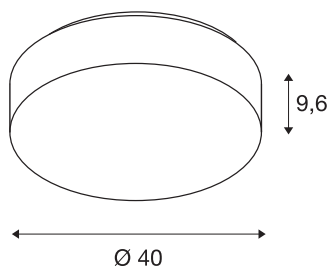

## LIPSY® 50

applique et plafonnier intérieur, Drum, blanc, LED, 21-W, 3000K/4000K, IP44

Affichant un design sobre et intemporel, les appliques et plafonniers de la gamme LIPSY DRUM sont des solutions d'éclairage appréciées pour les domaines d'application les plus variés. Dotée d'un cache en verre acrylique, cette gamme de luminaires en acier comporte plusieurs tailles de boîtier. La largeur de l'angle de diffusion combinée à la puissance du module LED permet d'obtenir un éclairage homogène. L'alimentation intégrée permet le raccordement direct à la tension secteur 230V. La température de couleur du produit est réglable de 3000K à 4000K.

## INFORMATIONS TECHNIQUES

Réf.	1002077
Code IP	IP 44
Montage	En saillie
Détails de montage	Plafond, Applique
Tension nominale primaire	220-240V ~50/60Hz
Courant / tension secondaire	500 mA
Classe de protection	I
Puissance en watts	20 W
Température ambiante minimale	-20 °C
Température ambiante maximale	40 °C
Hauteur du courant d'appel	30 A
Durée du courant d'appel	300 µs
Effet stroboscopique (SVM)	0.01
Lumen	2450/2600 lm
Température de couleur	3000/4000 Kelvin
Coloris	blanc
IRC	80
Données LXXBXX	L70B50
Durée de vie	50000 h
Sortie lumineuse	directement
Hauteur	9.6 cm
Diamètre	40 cm

## Source Lumineuse

916360	
--------	---

Poids net	1.006 kg
Poids brut	1.663 kg
Page du BIG WHITE	425