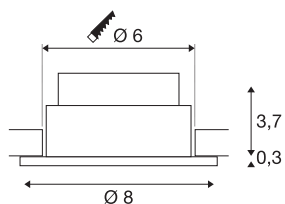

## TECHNICKÁ DATA

|                                |  |
|--------------------------------|--|
| Č. výrobku                     | 1002098  |
| Kód IP                         | IP 20 / IP 65  |
| Třída rázové pevnosti          | IK 02  |
| Rázová pevnost                 | 0.2 Joule  |
| Montáž                         | Montáž   |
| Podrobnosti montáže            | Strop  |
| Stmívatelné                    | Áno  |
| Technologie stmívání           | Dim-to-Warm, Stmívač pro fázové zatížení, Stmívač pro kapacitní zatížení |
| Primární jmenovité napětí      | 220-240V ~50/60Hz  |
| Sekundární proud / napětí      | 350 mA   |
| Třída ochrany                  | II   |
| Příkon                         | 7.3 W  |
| Úroveň rozběhového proudu      | 2 A  |
| Doba trvání rozběhového proudu | 40 μs  |
| Stroboskopický efekt (SVM)     | 0.02   |
| Lumen                          | 44-440 lm  |
| Teplota barvy světla           | 1800-3000 Kelvin   |
| Úhel záření                    | 38 °   |
| Barva                          | černá  |
| CRI                            | 95   |
| Data LXXBXX                    | L70B50   |
| Životnost                      | 30000 h  |

## Světelného Zdroje

|        |   |
|--------|---|
| 916436 |  |
|--------|---|

|                  |          |
|------------------|----------|
| Výška            | 4 cm     |
| Průměr           | 8 cm     |
| Hmotnost netto   | 0.216 kg |
| Celková hmotnost | 0.277 kg |
| Tvar výřezu      | kulaté   |
| Vestavná hloubka | 6 cm     |
| Vestavný průměr  | 6 cm     |
| BIG WHITE strana | 244      |