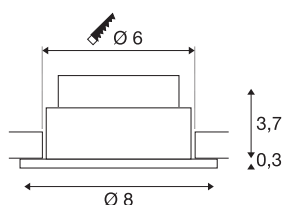

PATTA-I

LED utendørs innfelt downlight, rund DL IP65 sort 1800-3000K

Den innovative innfellingsarmaturet PATTA-I egner seg for 20 mm taktykkelse. Med beskyttelsesgrad IP65 kan den brukes utendørs og i våtrom. armaturet finnes i sort, hvit og sølvgrå farge, så vel som i rund eller kvadratisk form. Den er utstyrt med en kraftig dim-to-warm LED, slik at lysfargen kan stilles inn. Med den integrerte LED-Driveren skjer tilkoblingen av armaturet direkte til 230V-strømnett.

TEKNISKE DATA

Art.nr.	1002098
EL nummer	3248521
IP-kode	IP 20 / IP 65
Slagfasthetsklasse	IK 02
Slagfasthet	0.2 Joule
Montering	Innfelt montering
Montering detaljer	Tak
Kan dimmes	Ja
Dimmeteknologi	Dim-to-Warm, Fasesnitt, Faseavsnitt
Primær merkespenning	220-240V ~50/60Hz
Sekundær strøm / spenning	350 mA
Kapslingsgrad	II
Systemeffekt	7.3 W
Høy innkoblingsstrøm	2 A
Varighet innkoblingsstrøm	40 µs
Strobeffekt (SVM)	0.02
Lysytelse	44-440 lm
Lysfargetemperatur	1800-3000 Kelvin
Spredningsvinkel	38 °
Farge	svart
CRI	95
LXXBXX-data	L70B50

Lyskilde

916436	
--------	---

Levetid	30000 h
Høyde	4 cm
Diameter	8 cm
Nettvekt	0.216 kg
Bruttovekt	0.277 kg
Utsnittsfom	rund
Innfellingsdybde	6 cm
Innfellingsdiameter	6 cm
BIG WHITE side	244