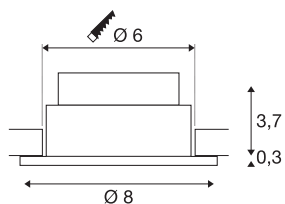

PATTA-I

LED zunanja vgradna stropna svetilka, okrogla DL
IP65 črna 1800–3000 K

Inovativna vgradna svetilka PATTA-I je primerna za debeline stropov do 20 mm. Zaradi zaščitnega razreda IP65 je svetilko možno uporabljati v zunanjih območjih in vlažnih prostorih. Svetilka je na voljo v črni, beli ali srebrno sivi barvi in v okrogli oziroma kvadratni obliki. Opremljena je z zmogljivimi LED diodami, stopnjo zatemnitve in barvo svetlobe pa lahko prilagajate po želji. Električni priklop je mogoč preko vgrajenega LED gonilnika neposredno na 230-V omrežje.

TEHNIČNI PODATKI

Št. art.	1002098
IP koda	IP 20 / IP 65
Kategorija odpornosti proti udarcem	IK 02
Odpornost proti udaru	0.2 Joule
Montaža	Vgradnja
Podrobnosti montaže	Strop
Možnost zatemnitve	Da
Tehnologija zatemnitve	Dim-to-Warm, Fazni zarez, Fazni odsek
Primarna nazivna napetost	220-240V ~50/60Hz
Sekundarni tok / napetost	350 mA
Zaščitni razred	II
El. moč	7.3 W
Raven zagonskega toka	2 A
Trajanje zagonskega toka	40 µs
Stroboskopski učinek (SVM)	0.02
Lumini	44-440 lm
Barvna temperatura	1800-3000 Kelvin
Kot sevanja	38 °
Barva	črna
CRI	95
LXXBXX podatki	L70B50
Življenjska doba	30000 h

Svetlobnega Vira

916436	
--------	---

Višina	4 cm
Premer	8 cm
Neto teža	0.216 kg
Bruto teža	0.277 kg
Oblika izreza	okrogla
Globina vgradnje	6 cm
Premer vgradnje	6 cm
BIG WHITE Stran	244