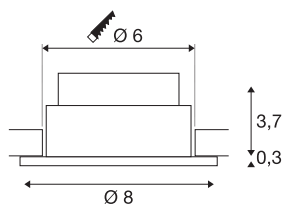

PATTA-I

LED venkovní stropní zápusné svítidlo, kulaté DL IP65 bílá 1800–3000K

Inovativní zápusné svítidlo PATTA-I je vhodné pro tloušťky stropů do 20 mm. Se stupněm krytí IP 65 je vhodné pro použití ve venkovní oblasti a vlhkých prostorech. Svítidlo je k dispozici v černé, bílé nebo stříbrošedé barvě a v kulatém nebo čtvercovém tvaru. Díky výkonné LED diodě sdím-to-warm lze barvu světla individuálně upravit. Připojení k elektřině probíhá pomocí vestavěného LED driveru přímo do síťového napětí 230 V.

TECHNICKÁ DATA

Č. výrobku	1002099
Kód IP	IP 20 / IP 65
Třída rázové pevnosti	IK 02
Rázová pevnost	0.2 Joule
Montáž	Montáž
Podrobnosti montáže	Strop
Stmívatelné	Áno
Technologie stmívání	Dim-to-Warm, Stmívač pro fázové zatížení, Stmívač pro kapacitní zatížení
Primární jmenovité napětí	220-240V ~50/60Hz
Sekundární proud / napětí	350 mA
Třída ochrany	II
Příkon	7.3 W
Úroveň rozběhového proudu	2 A
Doba trvání rozběhového proudu	40 μs
Stroboskopický efekt (SVM)	0.02
Lumen	44-440 lm
Teplota barvy světla	1800-3000 Kelvin
Úhel záření	38 °
Barva	bílá
CRI	95
Data LXXBXX	L70B50
Životnost	30000 h

Světelného Zdroje

916436	
--------	---

Výška	4 cm
Průměr	8 cm
Hmotnost netto	0.229 kg
Celková hmotnost	0.277 kg
Tvar výřezu	kulaté
Vestavná hloubka	6 cm
Vestavný průměr	6 cm
BIG WHITE strana	244