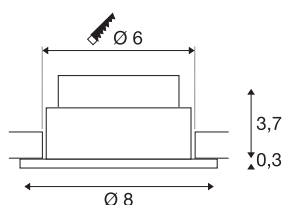

PATTA-I

LED utendørs innfelt downlight, rund DL IP65 hvit
1800-3000K

Den innovative innfellingsarmaturet PATTA-I egner seg for 20 mm taktykkelse. Med beskyttelsesgrad IP65 kan den brukes utendørs og i våtrom. armaturet finnes i sort, hvit og sølvgrå farge, så vel som i rund eller kvadratisk form. Den er utstyrt med en kraftig dim-to-warm LED, slik at lysfargen kan stilles inn. Med den integrerte LED-Driveren skjer tilkoblingen av armaturet direkte til 230V-strømnett.

TEKNISKE DATA

Art.nr.	1002099
EL nummer	3248522
IP-kode	IP 20 / IP 65
Slagfasthetsklasse	IK 02
Slagfasthet	0.2 Joule
Montering	Innfelt montering
Montering detaljer	Tak
Kan dimmes	Ja
Dimmeteknologi	Dim-to-Warm, Fasesnitt, Faseavsnitt
Primær merkespenning	220-240V ~50/60Hz
Sekundær strøm / spenning	350 mA
Kapslingsgrad	II
Systemeffekt	7.3 W
Høy innkoblingsstrøm	2 A
Varighet innkoblingsstrøm	40 µs
Strobeffekt (SVM)	0.02
Lysytelse	44-440 lm
Lysfargetemperatur	1800-3000 Kelvin
Spredningsvinkel	38 °
Farge	hvit
CRI	95
LXXBXX-data	L70B50

Lyskilde

916436	
--------	---

Levetid	30000 h
Høyde	4 cm
Diameter	8 cm
Nettvekt	0.229 kg
Bruttovekt	0.277 kg
Utsnittsfom	rund
Innfellingsdybde	6 cm
Innfellingsdiameter	6 cm
BIG WHITE side	244