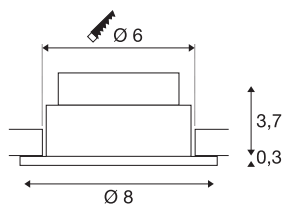

PATTA-I

LED zunanja vgradna stropna svetilka, okrogla DL
IP65 bela 1800–3000 K

Inovativna vgradna svetilka PATTA-I je primerna za debeline stropov do 20 mm. Zaradi zaščitnega razreda IP65 je svetilko možno uporabljati v zunanjih območjih in vlažnih prostorih. Svetilka je na voljo v črni, beli ali srebrno sivi barvi in v okrogli oziroma kvadratni obliki. Opremljena je z zmogljivimi LED diodami, stopnjo zatemnitve in barvo svetlobe pa lahko prilagajate po želji. Električni priklop je mogoč preko vgrajenega LED gonilnika neposredno na 230-V omrežje.

TEHNIČNI PODATKI

Št. art.	1002099
IP koda	IP 20 / IP 65
Kategorija odpornosti proti udarcem	IK 02
Odpornost proti udaru	0.2 Joule
Montaža	Vgradnja
Podrobnosti montaže	Strop
Možnost zatemnitve	Da
Tehnologija zatemnitve	Dim-to-Warm, Fazni zarez, Fazni odsek
Primarna nazivna napetost	220-240V ~50/60Hz
Sekundarni tok / napetost	350 mA
Zaščitni razred	II
El. moč	7.3 W
Raven zagonskega toka	2 A
Trajanje zagonskega toka	40 μ s
Stroboskopski učinek (SVM)	0.02
Lumini	44-440 lm
Barvna temperatura	1800-3000 Kelvin
Kot sevanja	38 °
Barva	bela
CRI	95
LXXBXX podatki	L70B50
Življenjska doba	30000 h

Svetlobnega Vira

916436	
--------	---

Višina	4 cm
Premer	8 cm
Neto teža	0.229 kg
Bruto teža	0.277 kg
Oblika izreza	okrogla
Globina vgradnje	6 cm
Premer vgradnje	6 cm
BIG WHITE Stran	244