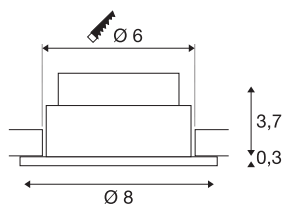

PATTA-I

LED venkovní stropní zápusné svítidlo, kulaté DL IP65 stříbrné 1800–3000 K

Inovativní zápusné svítidlo PATTA-I je vhodné pro tloušťky stropů do 20 mm. Se stupněm krytí IP 65 je vhodné pro použití ve venkovní oblasti a vlhkých prostorách. Svítidlo je k dispozici v černé, bílé nebo stříbrošedé barvě a v kulatém nebo čtvercovém tvaru. Díky výkonné LED diodě sdím-to-warm lze barvu světla individuálně upravit. Připojení k elektřině probíhá pomocí vestavěného LED driveru přímo do síťového napětí 230 V.

TECHNICKÁ DATA

Č. výrobku	1002100
Kód IP	IP 20 / IP 65
Třída rázové pevnosti	IK 02
Rázová pevnost	0.2 Joule
Montáž	Montáž
Podrobnosti montáže	Strop
Stmívatelné	Áno
Technologie stmívání	Dim-to-Warm, Stmívač pro fázové zatížení, Stmívač pro kapacitní zatížení
Primární jmenovité napětí	220-240V ~50/60Hz
Sekundární proud / napětí	350 mA
Třída ochrany	II
Příkon	7.3 W
Úroveň rozběhového proudu	2 A
Doba trvání rozběhového proudu	40 μ s
Stroboskopický efekt (SVM)	0.02
Lumen	44-440 lm
Teplota barvy světla	1800-3000 Kelvin
Úhel záření	38 °
Barva	hliník
CRI	95
Data LXXBXX	L70B50
Životnost	30000 h

Světelného Zdroje

916436	
--------	---

Výška	4 cm
Průměr	8 cm
Hmotnost netto	0.223 kg
Celková hmotnost	0.272 kg
Tvar výřezu	kulaté
Vestavná hloubka	6 cm
Vestavný průměr	6 cm
BIG WHITE strana	244