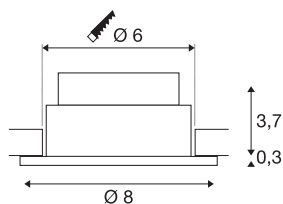

PATTA-I

LED outdoor inbouwarmatuur voor plafond, rond, DL, IP65, zilver, 1800-3000K

De innovatieve PATTA-I inbouwarmatuur is geschikt voor plafonddiktes tot 20 mm. Met zijn beschermingsklasse IP65 kan hij buiten of in vochtige ruimten worden gebruikt. De armatuur is verkrijgbaar in zwart, wit of zilvergrijs en in ronde of vierkante vorm. De lichtkleur kan individueel worden aangepast dankzij de krachtige LED met dim-to-warm mogelijkheid. De elektrische aansluiting geschiedt door de ingebouwde LED-driver rechtstreeks op 230V netspanning.

TECHNISCHE GEGEVENS

Art.nr.	1002100
IP-code	IP 20 / IP 65
Schokbestendigheidsklasse	IK 02
Schokbestendigheid	0.2 Joule
Montage	inbouw
Montagebeschrijving	plafond
dimbaar	Ja
Dimtechnologie	Dim-to-Warm, faseaansnijding, faseafsnijding
Primaire nominale spanning	220-240V ~50/60Hz
Secundaire stroom/spanning	350 mA
Beschermingsklasse	II
Wattage	7.3 W
Niveau van inschakelstroom	2 A
Duur van inschakelstroom	40 µs
Stroboscopisch effect (SVM)	0.02
Lumen	44-440 lm
Lichtkleurtemperatuur	1800-3000 Kelvin
Stralingshoek	38 °
Kleur	alu
CRI	95
LXXBXX-gegevens	L70B50
Levensduur	30000 h

Lichtbron

916436	
--------	---

Hoogte	4 cm
Diameter	8 cm
Nettogewicht	0.223 kg
Brutogewicht	0.272 kg
Uitsparingsvorm	rond
Inbouwdiepte	6 cm
Inbouwdiameter	6 cm
BIG WHITE pagina	244