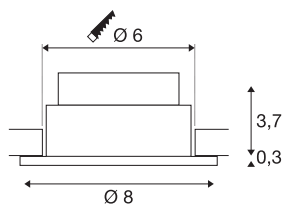

PATTA-I

LED zunanja vgradna stropna svetilka, okrogla DL
IP65 srebrna 1800–3000 K

Inovativna vgradna svetilka PATTA-I je primerna za debeline stropov do 20 mm. Zaradi zaščitnega razreda IP65 je svetilko možno uporabljati v zunanjih območjih in vlažnih prostorih. Svetilka je na voljo v črni, beli ali srebrno sivi barvi in v okrogli oziroma kvadratni obliki. Opremljena je z zmogljivimi LED diodami, stopnjo zatemnitve in barvo svetlobe pa lahko prilagajate po želji. Električni priklop je mogoč preko vgrajenega LED gonilnika neposredno na 230-V omrežje.

TEHNIČNI PODATKI

Št. art.	1002100
IP koda	IP 20 / IP 65
Kategorija odpornosti proti udarcem	IK 02
Odpornost proti udaru	0.2 Joule
Montaža	Vgradnja
Podrobnosti montaže	Strop
Možnost zatemnitve	Da
Tehnologija zatemnitve	Dim-to-Warm, Fazni zarez, Fazni odsek
Primarna nazivna napetost	220-240V ~50/60Hz
Sekundarni tok / napetost	350 mA
Zaščitni razred	II
El. moč	7.3 W
Raven zagonskega toka	2 A
Trajanje zagonskega toka	40 µs
Stroboskopski učinek (SVM)	0.02
Lumini	44-440 lm
Barvna temperatura	1800-3000 Kelvin
Kot sevanja	38 °
Barva	aluminij
CRI	95
LXXBXX podatki	L70B50
Življenjska doba	30000 h

Svetlobnega Vira

916436	
--------	---

Višina	4 cm
Premer	8 cm
Neto teža	0.223 kg
Bruto teža	0.272 kg
Oblika izreza	okrogla
Globina vgradnje	6 cm
Premer vgradnje	6 cm
BIG WHITE Stran	244