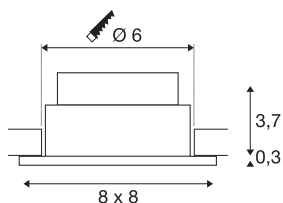

PATTA-I

LED venkovní stropní zápusné svítidlo, hranaté DL IP65 černá 1800–3000 K

Inovativní zápusné svítidlo PATTA-I je vhodné pro tloušťky stropů do 20 mm. Se stupněm krytí IP 65 je vhodné pro použití ve venkovní oblasti a vlhkých prostorách. Svítidlo je k dispozici v černé, bílé nebo stříbrošedé barvě a v kulatém nebo čtvercovém tvaru. Díky výkonné LED diodě sdím-to-warm lze barvu světla individuálně upravit. Připojení k elektřině probíhá pomocí vestavěného LED driveru přímo do síťového napětí 230 V.

TECHNICKÁ DATA

Č. výrobku	1002101
Kód IP	IP20/IP65
Třída rázové pevnosti	IK 02
Rázová pevnost	0.2 Joule
Stmívatelné	Áno
Technologie stmívání	Stmívač pro fázové zatížení, Stmívač pro kapacitní zatížení
Primární jmenovité napětí	220-240V ~50/60 Hz
Sekundární proud / napětí	350 mA
Třída ochrany	II
Příkon	7.3 W
Úroveň rozběhového proudu	2 A
Doba trvání rozběhového proudu	40 µs
Lumen	44-440 lm
Teplota barvy světla	1800-3000 Kelvin
Úhel záření	38 °
Barva	černá
CRI	95
Životnost	30000 h
Délka	8 cm
Šířka	8 cm
Výška	4 cm
Hmotnost netto	0.248 kg

Světelného Zdroje

916436	
--------	---

Celková hmotnost	0.297 kg
Tvar výřezu	kulaté
Vestavná hloubka	6 cm
Vestavný průměr	6 cm
BIG WHITE strana	162