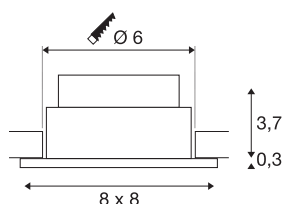

## PATTA-I

LED utendørs innfelt downlight, firkantet DL IP65 sort 1800-3000K

Den innovative innfellingsarmaturet PATTA-I egner seg for 20 mm taktykkelse. Med beskyttelsesgrad IP65 kan den brukes utendørs og i våtrom. armaturet finnes i sort, hvit og sølvgrå farge, så vel som i rund eller kvadratisk form. Den er utstyrt med en kraftig dim-to-warm LED, slik at lysfargen kan stilles inn. Med den integrerte LED-Driveren skjer tilkoblingen av armaturet direkte til 230V-strømnett.

## TEKNISKE DATA

Art.nr.	1002101
EL nummer	3248524
IP-kode	IP 20 / IP 65
Slagfasthetsklasse	IK 02
Slagfasthet	0.2 Joule
Montering	Innfelt montering
Montering detaljer	Tak
Kan dimmes	Ja
Dimmeteknologi	Dim-to-Warm, Fasesnitt, Faseavsnitt
Primær merkespenning	220-240V ~50/60Hz
Sekundær strøm / spenning	350 mA
Kapslingsgrad	II
Systemeffekt	7.3 W
Høy innkoblingsstrøm	2 A
Varighet innkoblingsstrøm	40 $\mu$ s
Strobeffekt (SVM)	0.02
Lysytelse	44-440 lm
Lysfargetemperatur	1800-3000 Kelvin
Spredningsvinkel	38 °
Farge	svart
CRI	95
LXXBXX-data	L70B50

## Lyskilde

916436	
--------	---

Levetid	30000 h
Lengde	8 cm
Bredde	8 cm
Høyde	4 cm
Nettvekt	0.237 kg
Bruttovekt	0.29 kg
Utsnittsforn	rund
Innfellingsdybde	6 cm
Innfellingsdiameter	6 cm
BIG WHITE side	244