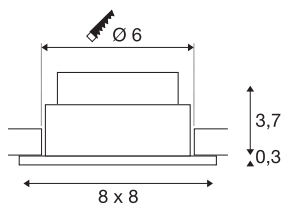

PATTA-I

LED zunanja vgradna stropna svetilka, oglata DL IP65 črna 1800–3000 K

Inovativna vgradna svetilka PATTA-I je primerna za debeline stropov do 20 mm. Zaradi zaščitnega razreda IP65 je svetilko možno uporabljati v zunanjih območjih in vlažnih prostorih. Svetilka je na voljo v črni, beli ali srebrno sivi barvi in v okrogli oziroma kvadratni obliki. Opremljena je z zmogljivimi LED diodami, stopnjo zatemnitve in barvo svetlobe pa lahko prilagajate po želji. Električni priklop je mogoč preko vgrajenega LED gonilnika neposredno na 230-V omrežje.

TEHNIČNI PODATKI

Št. art.	1002101
IP koda	IP 20 / IP 65
Kategorija odpornosti proti udarcem	IK 02
Odpornost proti udaru	0.2 Joule
Montaža	Vgradnja
Podrobnosti montaže	Strop
Možnost zatemnitve	Da
Tehnologija zatemnitve	Dim-to-Warm, Fazni zarez, Fazni odsek
Primarna nazivna napetost	220-240V ~50/60Hz
Sekundarni tok / napetost	350 mA
Zaščitni razred	II
El. moč	7.3 W
Raven zagonskega toka	2 A
Trajanje zagonskega toka	40 μ s
Stroboskopski učinek (SVM)	0.02
Lumini	44-440 lm
Barvna temperatura	1800-3000 Kelvin
Kot sevanja	38 °
Barva	črna
CRI	95
LXXBXX podatki	L70B50
Življenjska doba	30000 h

Svetlobnega Vira

916436	
--------	---

Dolžina	8 cm
Širina	8 cm
Višina	4 cm
Neto teža	0.237 kg
Bruto teža	0.29 kg
Oblika izreza	okrogla
Globina vgradnje	6 cm
Premer vgradnje	6 cm
BIG WHITE Stran	244