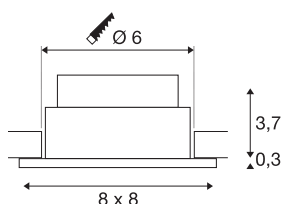

PATTA-I

LED utendørs innfelt downlight, firkantet DL IP65 sølv 1800-3000K

Den innovative innfellingsarmaturet PATTA-I egner seg for 20 mm taktykkelse. Med beskyttelsesgrad IP65 kan den brukes utendørs og i våtrom. armaturet finnes i sort, hvit og sølvgrå farge, så vel som i rund eller kvadratisk form. Den er utstyrt med en kraftig dim-to-warm LED, slik at lysfargen kan stilles inn. Med den integrerte LED-Driveren skjer tilkoblingen av armaturet direkte til 230V-strømnett.

TEKNISKE DATA

Art.nr.	1002103
EL nummer	3248526
IP-kode	IP 20 / IP 65
Slagfasthetsklasse	IK 02
Slagfasthet	0.2 Joule
Montering	Innfelt montering
Montering detaljer	Tak
Kan dimmes	Ja
Dimmeteknologi	Dim-to-Warm, Fasesnitt, Faseavsnitt
Primær merkespenning	220-240V ~50/60Hz
Sekundær strøm / spenning	350 mA
Kapslingsgrad	II
Systemeffekt	7.3 W
Høy innkoblingsstrøm	2 A
Varighet innkoblingsstrøm	40 μ s
Strobeffekt (SVM)	0.02
Lysytelse	440 lm
Lysfargetemperatur	1800-3000 Kelvin
Spredningsvinkel	38 °
Farge	aluminium
CRI	95
LXXBXX-data	L70B50

Lyskilde

916436	
--------	---

Levetid	30000 h
Lengde	8 cm
Bredde	8 cm
Høyde	4 cm
Nettvekt	0.236 kg
Bruttvekt	0.288 kg
Utsnittsfom	rund
Innfellingsdybde	6 cm
Innfellingsdiameter	6 cm