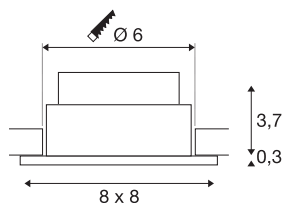

PATTA-I

led plafondinbouwarmatuur voor buiten, rechthoekig, DL, IP65, zilver, 1800-3000 K

Het innovatieve inbouwarmatuur PATTA-I is geschikt voor plafonddiktes tot 20 mm. Dankzij de beschermingsklasse IP65 is het armatuur buiten of in vochtige ruimtes te gebruiken. Het armatuur is verkrijgbaar in zwart, wit of zilvergrijs en in een ronde of vierkante vorm. Door de uitrusting met een krachtige, dim-to-warm-geschikte led kan de lichtkleur naar wens worden aangepast. Door de ingebouwde led driver kan het armatuur rechtstreeks worden aangesloten op 230 V netspanning.

TECHNISCHE SPECIFICATIES

Art.nr.	1002103
IP-code	IP 20 / IP 65
Slagvastheidsklasse	IK 02
Slagvastheid	0.2 Joule
Montage	Inbouw
Montagebeschrijving	Plafond
Dimbaar	Ja
Dimtechniek	Dim-to-Warm, Fase-aansnijding, Fase-afsnijding
Primaire nominale spanning	220-240V ~50/60Hz
Secundaire stroom / spanning	350 mA
Veiligheidsklasse	II
Wattage	7.3 W
Niveau van inschakelstroom	2 A
Duur van inschakelstroom	40 µs
Stroboscopisch effect (SVM)	0.02
Lumen	440 lm
Lichtkleurtemperatuur	1800-3000 Kelvin
Stralingshoek	38 °
Kleur	alu
CRI	95
LXXBXX gegevens	L70B50
Levensduur	30000 h

Lichtbron

916436	
--------	---

Lengte	8 cm
Breedte	8 cm
Hoogte	4 cm
Nettogewicht	0.236 kg
Brutogewicht	0.288 kg
Vorm inbouwopening	rond
Inbouwdiepte	6 cm
Inbouwdiameter	6 cm