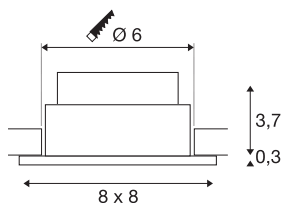

PATTA-I

LED zunanja vgradna stropna svetilka, oglata DL IP65 srebrna 1800–3000 K

Inovativna vgradna svetilka PATTA-I je primerna za debeline stropov do 20 mm. Zaradi zaščitnega razreda IP65 je svetilko možno uporabljati v zunanjih območjih in vlažnih prostorih. Svetilka je na voljo v črni, beli ali srebrno sivi barvi in v okrogli oziroma kvadratni obliki. Opremljena je z zmogljivimi LED diodami, stopnjo zatemnitve in barvo svetlobe pa lahko prilagajate po želji. Električni priklop je mogoč preko vgrajenega LED gonilnika neposredno na 230-V omrežje.

TEHNIČNI PODATKI

Št. art.	1002103
IP koda	IP 20 / IP 65
Kategorija odpornosti proti udarcem	IK 02
Odpornost proti udaru	0.2 Joule
Montaža	Vgradnja
Podrobnosti montaže	Strop
Možnost zatemnitve	Da
Tehnologija zatemnitve	Dim-to-Warm, Fazni zarez, Fazni odsek
Primarna nazivna napetost	220-240V ~50/60Hz
Sekundarni tok / napetost	350 mA
Zaščitni razred	II
El. moč	7.3 W
Raven zagonskega toka	2 A
Trajanje zagonskega toka	40 μ s
Stroboskopski učinek (SVM)	0.02
Lumini	440 lm
Barvna temperatura	1800-3000 Kelvin
Kot sevanja	38 °
Barva	aluminij
CRI	95
LXXBXX podatki	L70B50
Življenjska doba	30000 h

Svetlobnega Vira

916436

Dolžina	8 cm
Širina	8 cm
Višina	4 cm
Neto teža	0.236 kg
Bruto teža	0.288 kg
Oblika izreza	okrogla
Globina vgradnje	6 cm
Premer vgradnje	6 cm