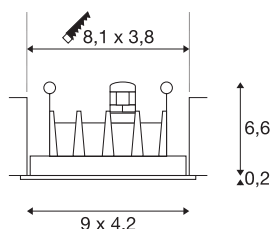

## MILANDO DL

LED vnitřní svítidlo k zabudování do stropu, černá / bílá, 3000K, 280lm

Minimalistické LED svítidlo k zabudování do stropu MILANDO přesvědčí kompaktními montážními rozměry, inovativní LED technologií a vynikajícími světelnými vlastnostmi. Podélné vestavné svítidlo se dodává v několika rozměrech a barvách světla. K připojení je zvlášť dodáván LED ovladač.

## TECHNICKÁ DATA

Č. výrobku	1002104
Počet různých výstupů světla	1
Kód IP	IP 20
Montáž	Montáž
Podrobnosti montáže	Strop
Sekundární proud / napětí	700 mA
Třída ochrany	III
Lumen	280 lm
Teplota barvy světla	3000 Kelvin
Úhel záření	45 °
Barva	bílá
CRI	80
UGR ≤	19
Data LXXBXX	L70B50
Životnost	36000 h
Svítilivost	osově symetrické
Výstup světla	přímé
Délka	9 cm
Šířka	4.2 cm
Výška	6.8 cm
Hmotnost netto	0.19 kg
Celková hmotnost	0.203 kg

Tvar výřezu	rohové
Vestavná délka	8.1 cm
Vestavná šířka	3.8 cm
Vestavná hloubka	10 cm