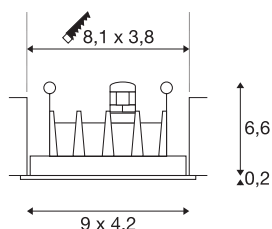

## MILANDO 2

LED Indoor Deckeneinbauleuchte, schwarz/weiß,  
3000K, 280lm

Die minimalistische LED Deckeneinbauleuchte MILANDO überzeugt durch kompakten Einbaumaße, innovative LED Technik und hervorragende Beleuchtungseigenschaften. Die längliche Einbauleuchte ist in mehreren Abmessungen und Lichtfarben verfügbar. Für den Anschluss wird ein separater LED Treiber benötigt.

## TECHNISCHE DATEN

Art. Nr.	1002104
Anzahl unterschiedliche Lichtauslässe	1
IP Code	IP 20
Montage	Einbau
Montagedetails	Decke
Sekundär Strom / Spannung	700 mA
Schutzklasse	III
Lumen	280 lm
Lichtfarbtemperatur	3000 Kelvin
Abstrahlwinkel	45 °
Farbe	weiß
CRI	80
UGR ≤	19
LXXBXX Daten	L70B50
Lebensdauer	36000 h
Lichtstärkeverteilung	axensymmetrisch
Lichtaustritt	direkt
Länge	9 cm
Breite	4.2 cm
Höhe	6.8 cm
Nettogewicht	0.19 kg
Bruttogewicht	0.203 kg

Ausschnittsform	quadratisch
Einbaulänge	8.1 cm
Einbaubreite	3.8 cm
Einbautiefe	10 cm