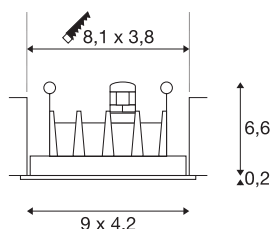

TECHNISCHE GEGEVENS

Art.nr.	1002104
Aantal verschillende lichtopeningen	1
IP-code	IP 20
Montage	inbouw
Montagebeschrijving	plafond
Secundaire stroom/spanning	700 mA
Beschermingsklasse	III
Lumen	280 lm
Lichtkleurtemperatuur	3000 Kelvin
Stralingshoek	45 °
Kleur	wit
CRI	80
UGR ≤	19
LXXBXX-gegevens	L70B50
Levensduur	36000 h
Lichtsterkteverdeling	assymmetrisch
Lichtuitlaat	direct
Lengte	9 cm
Breedte	4.2 cm
Hoogte	6.8 cm
Nettogewicht	0.19 kg
Brutogewicht	0.203 kg

Uitsparingsvorm	hoekig
Inbouwlengte	8.1 cm
Inbouwbreedte	3.8 cm
Inbouwdiepte	10 cm

Toebehoren

464030	TCI LED DRIVER , 11VA, 700 mA, incl. trekontlas- ting
--------	---