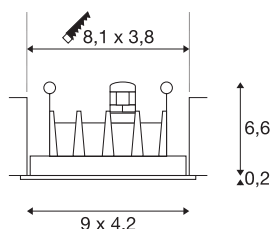

## DANE TECHNICZNE

Nr artykułu	1002104
Różne wyjścia światła	1
Kod IP	IP 20
Montaż	Wersja do wbudowania
Szczegóły dotyczące montażu	Wersja sufitowa
Prąd / napięcie wtórny	700 mA
Klasy ochrony	III
Strumień świetlny	280 lm
Temperatura barwy światła	3000 Kelvin
Kąt połowiczny rozpraszania	45 °
Kolor	biały
CRI	80
UGR ≤	19
Dane LXXBXX	L70B50
Okres użytkowania	36000 h
Rozkład natężenia oświetlenia	symetryczne osie
Emisja światła	bezpośrednie
Długość	9 cm
Szerokość	4.2 cm
Wysokość	6.8 cm
Waga netto	0.19 kg
Waga brutto	0.203 kg

Forma do wycinania	Prostokątny
Długość montażowa	8.1 cm
Szerokość montażowa	3.8 cm
Głębokość montażowa	10 cm