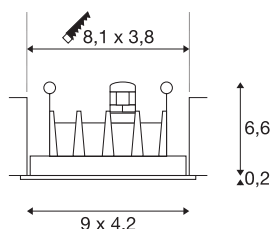

MILANDO DL

luminária de embutir no teto LED Indoor, preto/branco, 3000K, 280lm

A luminária de embutir no teto LED minimalista MILANDO impressiona com dimensões de instalação compactas, tecnologia LED inovadora e excelentes características de iluminação. A luminária de embutir alongada está disponível em várias dimensões e cores claras. Para a ligação, é necessária uma unidade de alimentação LED separada.

DADOS TÉCNICOS

Ref. n.º	1002104
Número de diferentes saídas de luz	1
IP Code	IP 20
Montagem	Montagem de embutir
Pormenores da montagem	Teto
Corrente / Tensão secundária	700 mA
Classe de proteção	III
Lúmen	280 lm
Temperatura de cor da luz	3000 Kelvin
Ângulo de feixe	45 °
Cor	branco
CRI	80
UGR ≤	19
Dados LXXBXX	L70B50
Vida útil	36000 h
Distribuição da intensidade luminosa	axialmente simétrico
Saída de luz	direto
Comprimento	9 cm
Largura	4.2 cm
Altura	6.8 cm
Peso líquido	0.19 kg
Peso bruto	0.203 kg

Forma de recorte	rectangular
Comprimento de montagem	8.1 cm
Largura de montagem	3.8 cm
Profundidade de montagem	10 cm

Acessórios

464030	UNIDADE DE ALIMENTAÇÃO LED TCI , 11VA, 700 mA, incl. mecanismo de alívio do esforço de tração
--------	---