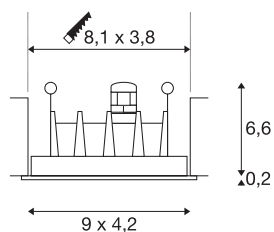

MILANDO DL

LED notranja stropna vgradna svetilka, črna/bela, 3000K, 280lm

Minimalistična LED stropna vgradna svetilka MILANDO prepiča s kompaktnimi vgradnimi merami, inovativno tehnologijo in izvrstnimi lastnostmi osvetljevanja. Vzdolžna vgradna svetilka je na voljo v več velikostih in barvah svetlobe. Za priključitev potrebujete ločen LED gonilnik.

TEHNIČNI PODATKI

Št. art.	1002104
Število različnih svetlobnih rež	1
IP koda	IP 20
Montaža	Vgradnja
Podrobnosti montaže	Strop
Sekundarni tok / napetost	700 mA
Zaščitni razred	III
Lumini	280 lm
Barvna temperatura	3000 Kelvin
Kot sevanja	45 °
Barva	bela
CRI	80
UGR ≤	19
LXXBXX podatki	L70B50
Življenjska doba	36000 h
Razporeditev svetilnosti	asimetrično
Svetenje	neposredno
Dolžina	9 cm
Širina	4.2 cm
Višina	6.8 cm
Neto teža	0.19 kg
Bruto teža	0.203 kg

Oblika izreza	kvadratna
Dolžina vgradnje	8.1 cm
Širina vgradnje	3.8 cm
Globina vgradnje	10 cm

Dodatki

464030	TC LED GONILNIK , 11 VA, 700 mA, vklj. objemko za kabel
--------	---