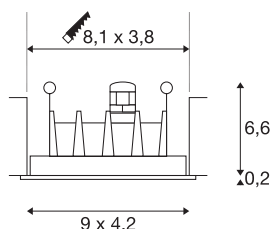

MILANDO DL

LED vnitřní svítidlo k zabudování do stropu, černá, 3000K, 280lm

Minimalistické LED svítidlo k zabudování do stropu MILANDO přesvědčí kompaktními montážními rozměry, inovativní LED technologií a vynikajícími světelnými vlastnostmi. Podélné vestavné svítidlo se dodává v několika rozměrech a barvách světla. K připojení je zapotřebí zvlášť dodávaný LED ovladač.

TECHNICKÁ DATA

Č. výrobku	1002107
Počet různých výstupů světla	1
Kód IP	IP 20
Montáž	Montáž
Podrobnosti montáže	Strop
Sekundární proud / napětí	700 mA
Třída ochrany	III
Lumen	280 lm
Teplota barvy světla	3000 Kelvin
Úhel záření	45 °
Barva	černá
CRI	80
UGR ≤	19
Data LXXBXX	L70B50
Životnost	36000 h
Svítilivost	osově symetrické
Výstup světla	přímé
Délka	9 cm
Šířka	4.2 cm
Výška	6.8 cm
Hmotnost netto	0.204 kg
Celková hmotnost	0.258 kg

Tvar výřezu	rohové
Vestavná délka	8.1 cm
Vestavná šířka	3.8 cm
Vestavná hloubka	10 cm

Příslušenství

464030	ovladač TCI LED , 11 VA, 700 mA, vč. odlehčova- cího profilu
--------	--