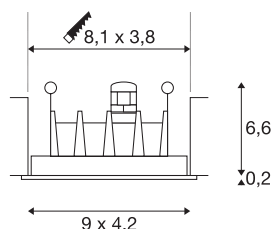

MILANDO 2

LED Indoor Deckeneinbauleuchte, schwarz, 3000K, 280lm

Die minimalistische LED Deckeneinbauleuchte MILANDO überzeugt durch kompakten Einbaumaße, innovative LED Technik und hervorragende Beleuchtungseigenschaften. Die längliche Einbauleuchte ist in mehreren Abmessungen und Lichtfarben verfügbar. Für den Anschluss wird ein separater LED Treiber benötigt.

TECHNISCHE DATEN

Art. Nr.	1002107
Anzahl unterschiedliche Lichtauslässe	1
IP Code	IP 20
Montage	Einbau
Montagedetails	Decke
Sekundär Strom / Spannung	700 mA
Schutzklasse	III
Lumen	280 lm
Lichtfarbtemperatur	3000 Kelvin
Abstrahlwinkel	45 °
Farbe	schwarz
CRI	80
UGR ≤	19
LXXBXX Daten	L70B50
Lebensdauer	36000 h
Lichtstärkeverteilung	axensymmetrisch
Lichtaustritt	direkt
Länge	9 cm
Breite	4.2 cm
Höhe	6.8 cm
Nettogewicht	0.204 kg
Bruttogewicht	0.258 kg

Ausschnittsform	quadratisch
Einbaulänge	8.1 cm
Einbaubreite	3.8 cm
Einbautiefe	10 cm

Zubehör

464030	TCI LED-TREIBER , 11VA, 700mA, inkl. Zug- entlastung
--------	--