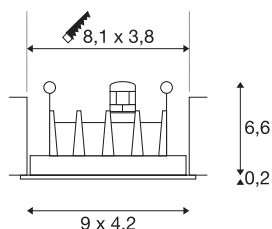

## TECHNISCHE SPECIFICATIES

Art.nr.	1002107
Aantal verschillende lichtopeningen	1
IP-code	IP 20
Montage	Inbouw
Montagebeschrijving	Plafond
Secundaire stroom / spanning	700 mA
Veiligheidsklasse	III
Lumen	280 lm
Lichtkleurtemperatuur	3000 Kelvin
Stralingshoek	45 °
Kleur	zwart
CRI	80
UGR ≤	19
LXXBXX gegevens	L70B50
Levensduur	36000 h
Lichtsterkteverdeling	asymmetrisch
Lichtval	direct
Lengte	9 cm
Breedte	4.2 cm
Hoogte	6.8 cm
Nettogewicht	0.204 kg
Brutogewicht	0.258 kg

Vorm inbouwopening	vierkant
Inbouwlengte	8.1 cm
Inbouwbreedte	3.8 cm
Inbouwdiepte	10 cm