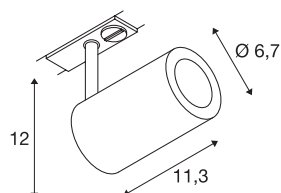

ENOLA_B TRACK SPOT

QPAR51, zwart, 50W, incl. 1f.-adapter

De railspot ENOLA_B met zijn minimalistische design bestaat uit een constructie van aluminium en staal, waarvan de behuizing naar keuze beschikbaar is in wit, zwart en zilvergrijs. De spot is zowel draaibaar als richtbaar. Dankzij de ingebouwde GU10 hoogvolt fitting is de ENOLA_B klaar voor de rechtstreekse aansluiting op 1-fase hoogvolt railsystemen.

TECHNISCHE GEGEVENS

Art.nr.	1002110
Fitting	GU10
Aantal fittingen	1
Zwenkbereik	90 °
Horizontaal draaibereik	350 °
Draai- of zwenkbaar	Draai- en kantelbaar
IP-code	IP 20
Montage	opbouw
Montagebeschrijving	rail plafond,rail wand
Primaire nominale spanning	220-240V ~50/60Hz
Beschermingsklasse	I
Wattage	50 W
maximale omgevingstemperatuur	40 °C
Kleur	zwart
Lichtuitlaat	direct
Lengte	11.3 cm
Hoogte	12 cm
Diameter	6.7 cm
Nettogewicht	0.366 kg
Brutogewicht	0.464 kg
BIG WHITE pagina	517