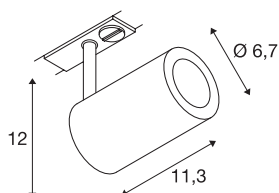

ENOLA_B TRACK SPOT

QPAR51, zwart, 50W, incl. 1-fase adapter

De puristische railspot ENOLA_B bestaat uit een constructie van aluminium en staal en is naar keuze verkrijgbaar in de behuizingskleuren wit, zwart en zilvergrijs. De lampenkop is zowel draai- als kantelbaar. Door de ingebouwde GU10 hoogvolt fitting is ENOLA_B klaar voor rechtstreekse aansluiting op het 1-fase hoogvolt spanningsrail-systeem.

TECHNISCHE SPECIFICATIES

Art.nr.	1002110
Fitting	GU10
Aantal fittingen	1
Kantelbereik	90 °
Horizontaal draaibereik	350 °
Draai- of kantelbaar	Draai- en zwenkbaar
IP-code	IP 20
Montage	Opbouw
Montagebeschrijving	Rail plafond, Rail wand
Primaire nominale spanning	220-240V ~50/60Hz
Veiligheidsklasse	I
Wattage	50 W
maximale omgevingstemperatuur	40 °C
Kleur	zwart
Lichtval	direct
Lengte	11.3 cm
Hoogte	12 cm
Diameter	6.7 cm
Nettogewicht	0.366 kg
Brutogewicht	0.464 kg
BIG WHITE pagina	517