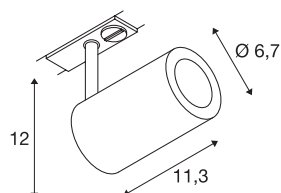

ENOLA_B TRACK SPOT

QPAR51, wit, 50W, incl. 1-fase adapter

De puristische railspot ENOLA_B bestaat uit een constructie van aluminium en staal en is naar keuze verkrijgbaar in de behuizingskleuren wit, zwart en zilvergrijs. De lampenkop is zowel draai- als kantelbaar. Door de ingebouwde GU10 hoogvolt fitting is ENOLA_B klaar voor rechtstreekse aansluiting op het 1-fase hoogvolt spanningsrail-systeem.

TECHNISCHE SPECIFICATIES

Art.nr.	1002111
Fitting	GU10
Aantal fittingen	1
Kantelbereik	90 °
Horizontaal draaibereik	350 °
Draai- of kantelbaar	Draai- en zwenkbaar
IP-code	IP 20
Montage	Opbouw
Montagebeschrijving	Rail plafond,Rail wand
Primaire nominale spanning	220-240V ~50/60Hz
Veiligheidsklasse	I
Wattage	50 W
maximale omgevingstemperatuur	40 °C
Kleur	wit
Lichtval	direct
Lengte	11.3 cm
Hoogte	12 cm
Diameter	6.7 cm
Nettogewicht	0.371 kg
Brutogewicht	0.467 kg
BIG WHITE pagina	517