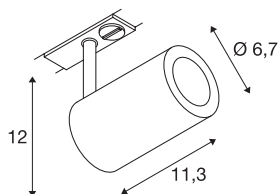

ENOLA_B TRACK SPOT

QPAR51 stříbrošedá 50W, vč. 1fázového adaptéru

Puristický reflektor s přípojnici ENOLA B má hliníkovou a ocelovou konstrukci, můžete si vybrat bílý, černý nebo stříbrošedý kryt. Hlava svítidla je jak otočná, tak i výkyvná. Svítidlo ENOLA_B je díky vysokonapěťové patici GU10 připravené pro přímé připojení k 1fázovému vysokonapěťovému přípojnícovému systému.

TECHNICKÁ DATA

Č. výrobku	1002113
Objímka	GU10
Počet objímek	1
Akční okruh	90 °
Horizontální akční okruh	350 °
Otočné nebo výkyvné	otočné a výkyvné
Kód IP	IP 20
Montáž	Nástavba
Podrobnosti montáže	Lišta, strop, Lišta, stěna
Primární jmenovité napětí	220-240V ~50/60Hz
Třída ochrany	I
Příkon	50 W
Maximální teplota prostředí	40 °C
Barva	šedá
Výstup světla	přímé
Délka	11.3 cm
Výška	12 cm
Průměr	6.7 cm
Hmotnost netto	0.369 kg
Celková hmotnost	0.462 kg
BIG WHITE strana	517