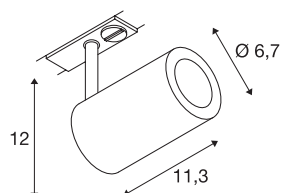

## ENOLA\_B TRACK SPOT

QPAR51, zilvergrijs, 50W, incl. 1f.-adapter

De railspot ENOLA\_B met zijn minimalistische design bestaat uit een constructie van aluminium en staal, waarvan de behuizing naar keuze beschikbaar is in wit, zwart en zilvergrijs. De spot is zowel draaibaar als richtbaar. Dankzij de ingebouwde GU10 hoogvolt fitting is de ENOLA\_B klaar voor de rechtstreekse aansluiting op 1-fase hoogvolt railsystemen.

## TECHNISCHE GEGEVENS

|                               |                        |
|-------------------------------|------------------------|
| Art.nr.                       | 1002113                |
| Fitting                       | GU10                   |
| Aantal fittingen              | 1                      |
| Zwenkbereik                   | 90 °                   |
| Horizontaal draaibereik       | 350 °                  |
| Draai- of zwenkbaar           | Draai- en kantelbaar   |
| IP-code                       | IP 20                  |
| Montage                       | opbouw                 |
| Montagebeschrijving           | rail plafond,rail wand |
| Primaire nominale spanning    | 220-240V ~50/60Hz      |
| Beschermingsklasse            | I                      |
| Wattage                       | 50 W                   |
| maximale omgevingstemperatuur | 40 °C                  |
| Kleur                         | grijs                  |
| Lichtuitlaat                  | direct                 |
| Lengte                        | 11.3 cm                |
| Hoogte                        | 12 cm                  |
| Diameter                      | 6.7 cm                 |
| Nettogewicht                  | 0.369 kg               |
| Brutogewicht                  | 0.462 kg               |
| BIG WHITE pagina              | 517                    |