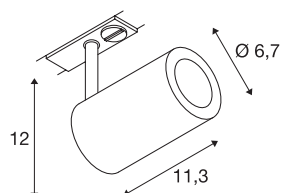

ENOLA_B TRACK SPOT

QPAR51, zilvergrijs, 50W, incl. 1-fase adapter

De puristische railspot ENOLA_B bestaat uit een constructie van aluminium en staal en is naar keuze verkrijgbaar in de behuizingskleuren wit, zwart en zilvergrijs. De lampenkop is zowel draai- als kantelbaar. Door de ingebouwde GU10 hoogvolt fitting is ENOLA_B klaar voor rechtstreekse aansluiting op het 1-fase hoogvolt spanningsrail-systeem.

TECHNISCHE SPECIFICATIES

Art.nr.	1002113
Fitting	GU10
Aantal fittingen	1
Kantelbereik	90 °
Horizontaal draaibereik	350 °
Draai- of kantelbaar	Draai- en zwenkbaar
IP-code	IP 20
Montage	Opbouw
Montagebeschrijving	Rail plafond,Rail wand
Primaire nominale spanning	220-240V ~50/60Hz
Veiligheidsklasse	I
Wattage	50 W
maximale omgevingstemperatuur	40 °C
Kleur	grijs
Lichtval	direct
Lengte	11.3 cm
Hoogte	12 cm
Diameter	6.7 cm
Nettogewicht	0.369 kg
Brutogewicht	0.462 kg
BIG WHITE pagina	517