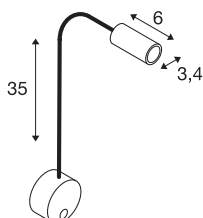

DIO FLEX PLATE

WL, LED vnitřní osvětlení monitoru, chrom, 2700K

Vysokonapěťové svítidlo nad obrazy pro nástěnnou montáž řady DIO FLEX PLATE je s rozetou a hlavou spojeno pomocí ohebného ramena. Díky namontovanému vypínači lze svítidlo individuálně vyrovnat a je vhodné pro mnoho aplikací. Elektrické připojení svítidla se provádí přímo k síťovému napětí 230 V. Jako alternativa je k dispozici verze LED.

TECHNICKÁ DATA

Č. výrobku	1002116
Kód IP	IP 20
Montáž	Nástavba
Podrobnosti montáže	Stěna
Primární jmenovité napětí	100-240V ~50/60Hz
Sekundární proud / napětí	350 mA
Třída ochrany	I
Příkon	1.9 W
Minimální teplota prostředí	-20 °C
Maximální teplota prostředí	45 °C
Stroboskopický efekt (SVM)	0
Lumen	100 lm
Teplota barvy světla	2700 Kelvin
Úhel záření	45 °
Barva	chrom
CRI	80
Data LXXBXX	L70B50
Životnost	30000 h
Výstup světla	přímé
Délka	49.8 cm
Průměr	9 cm
Hmotnost netto	0.52 kg

Světelného Zdroje

916554		Celková hmotnost	0.591 kg
		BIG WHITE strana	387