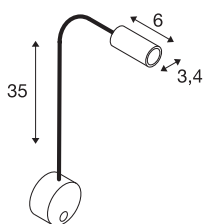

DIO FLEX PLATE

applique intérieure, liseuse, chrome, LED, 1,9W, 2700-K, avec interrupteur

Spot sur tige 230V pour montage mural de la gamme DIO FLEX PLATE. La patère et la tête du spot sont raccordées par un bras flexible. L'interrupteur intégré permet d'utiliser le luminaire individuel orientable pour de nombreuses applications. Branchement électrique du luminaire directement sur tension secteur 230V. Une version LED est disponible en alternative.

INFORMATIONS TECHNIQUES

Réf.	1002116
Code IP	IP 20
Montage	En saillie
Détails de montage	Applique
Tension nominale primaire	100-240V ~50/60Hz
Courant / tension secondaire	350 mA
Classe de protection	I
Puissance en watts	1.9 W
Température ambiante minimale	-20 °C
Température ambiante maximale	45 °C
Effet stroboscopique (SVM)	0
Lumen	100 lm
Température de couleur	2700 Kelvin
Angle de rayonnement	45 °
Coloris	chrome
IRC	80
Données LXXBXX	L70B50
Durée de vie	30000 h
Sortie lumineuse	directement
Longueur	49.8 cm
Diamètre	9 cm
Poids net	0.52 kg

Source Lumineuse

916554		Poids brut	0.591 kg
		Page du BIG WHITE	387