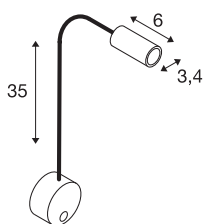

## DIO FLEX PLATE

applique intérieure, liseuse, chrome, LED, 1,9W, 2700-K, avec interrupteur

Spot sur tige 230V pour montage mural de la gamme DIO FLEX PLATE. La patère et la tête du spot sont raccordées par un bras flexible. L'interrupteur intégré permet d'utiliser le luminaire individuel orientable pour de nombreuses applications. Branchement électrique du luminaire directement sur tension secteur 230V. Une version LED est disponible en alternative.

## INFORMATIONS TECHNIQUES

Réf.	1002116
Code IP	IP 20
Montage	En saillie
Détails de montage	Applique
Tension nominale primaire	100-240V ~50/60Hz
Courant / tension secondaire	350 mA
Classe de protection	I
Puissance en watts	1.9 W
Température ambiante minimale	-20 °C
Température ambiante maximale	45 °C
Effet stroboscopique (SVM)	0
Lumen	100 lm
Température de couleur	2700 Kelvin
Angle de rayonnement	45 °
Coloris	chrome
IRC	80
Données LXXBXX	L70B50
Durée de vie	30000 h
Sortie lumineuse	directement
Longueur	49.8 cm
Diamètre	9 cm
Poids net	0.52 kg

## Source Lumineuse

916554		<b>Poids brut</b>	0.591 kg
		<b>Page du BIG WHITE</b>	387