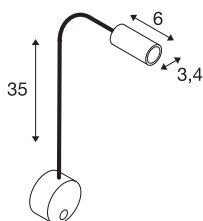

DIO FLEX PLATE

WL, LED innendørs lesespot, krom, 2700K

230V-displayarmatur for veggmontering fra DIO FLEX PLATE-serien, der rosett og hode er forbundet via en fleksibel arm. armaturets bryter gjør at den kan tilpasses individuelt og er fleksibel i bruk. armaturet kobles direkte til strømnettet (230 V). Alternativt finnes armaturet som LED-versjon.

TEKNISKE DATA

Art.nr.	1002116
EL nummer	3248662
IP-kode	IP 20
Montering	Utenpåliggende montering
Montering detaljer	Vegg
Primær merkespenning	100-240V ~50/60Hz
Sekundær strøm / spenning	350 mA
Kapslingsgrad	I
Systemeffekt	1.9 W
Minimal omgivelsestemperatur	-20 °C
Maksimal omgivelsestemperatur	45 °C
Strobeeffekt (SVM)	0
Lysytelse	100 lm
Lysfargetemperatur	2700 Kelvin
Spredningsvinkel	45 °
Farge	krom
CRI	80
LXXBXX-data	L70B50
Levetid	30000 h
Lysåpning	direkte
Lengde	49.8 cm
Diameter	9 cm

Lyskilde

916554		Nettovekt	0.52 kg
		Bruttovekt	0.591 kg
		BIG WHITE side	387