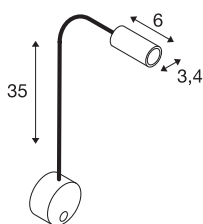

DIO FLEX PLATE

WL, luminária de expositor LED Indoor, cromado, 2700K

Luminária de expositor de alta voltagem para montagem de parede da série DIO FLEX PLATE, na qual a roseta e a cabeça estão unidos por um braço flexível. Devido ao interruptor montado, a luminária individualmente orientável é adequada para inúmeras utilizações. A ligação elétrica da luminária é efetuada diretamente a uma tensão de rede de 230V. Como alternativa, está disponível uma versão LED.

DADOS TÉCNICOS

Ref. n.º	1002116
IP Code	IP 20
Montagem	Montagem à superfície
Pormenores da montagem	Parede
Tensão nominal primária	100-240V ~50/60Hz
Corrente / Tensão secundária	350 mA
Classe de proteção	I
Potência	1.9 W
temperatura ambiente mínima	-20 °C
temperatura ambiente máxima	45 °C
Efeito estroboscópico (SVM)	0
Lúmen	100 lm
Temperatura de cor da luz	2700 Kelvin
Ângulo de feixe	45 °
Cor	cromado
CRI	80
Dados LXXBXX	L70B50
Vida útil	30000 h
Saída de luz	direto
Comprimento	49.8 cm
Diâmetro	9 cm
Peso líquido	0.519 kg

Fonte de luz

916554		Peso bruto	0.588 kg
		Página BIG WHITE	229