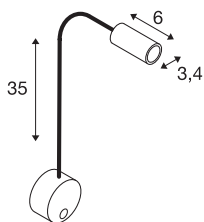

DIO FLEX PLATE

WL, светодиодный комнатный светильник для подсветки витрин, хромированный, 2700 K

Высоковольтный настенный светильник для подсветки витрин серии DIO FLEX PLATE, оснащенный гибким кронштейном, соединяющим розетку и рожок. Благодаря установленному переключателю это индивидуально настраиваемый светильник подходит для многих сфер применения. Светильник предназначен для прямого подключения к сети напряжением 230 В. В качестве альтернативы доступна светодиодная версия.

Технические характеристики

Тов. №	1002116
IP Code	IP 20
Сборка	Накладной
Детали сборки	Стена
Номинальное первичное напряжение	100-240V ~50/60Hz
Вторичный ток / напряжение	350 mA
Класс защиты	I
Мощность	1.9 W
Минимальная температура окружающей среды	-20 °C
Максимальная температура окружающей среды	45 °C
Стробоскопический эффект (SVM)	0
Световой поток	100 lm
Цветовая температура	2700 Kelvin
Половинный угол	45 °
Цвет	Хром
CRI	80
LXXBXX Данные	L70B50
Срок службы	30000 h
Световое отверстие	прямой
Длина	49.8 cm
Диаметр	9 cm

Источник света

916554	
--------	---

Вес нетто	0.52 kg
вес брутто	0.591 kg
BIG WHITE Seite	387