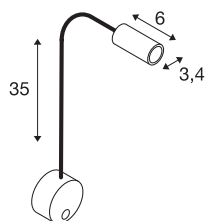

DIO FLEX PLATE WL

LED notranja svetilka za table in vitrine, krom, 2700K

Visokonapetostna svetilka za table in stene za montažo na steno DIO FLEX PLATE linije ima rozeto in glavo povezani z upogljivo roko. Svetilko z nameščenim stikalom lahko usmerjate po želji, zato je vsestransko uporabna. Svetilka deluje neposredno na omrežju z napetostjo 230 V. Na voljo imate tudi LED različico.

TEHNIČNI PODATKI

Št. art.	1002116
IP koda	IP 20
Montaža	Nadgradnja
Podrobnosti montaže	Stena
Primarna nazivna napetost	100-240V ~50/60Hz
Sekundarni tok / napetost	350 mA
Zaščitni razred	I
El. moč	1.9 W
minimalna temperatura okolja	-20 °C
maksimalna temperatura okolja	45 °C
Stroboskopski učinek (SVM)	0
Lumni	100 lm
Barvna temperatura	2700 Kelvin
Kot sevanja	45 °
Barva	krom
CRI	80
LXXBXX podatki	L70B50
Življenjska doba	30000 h
Svetenje	neposredno
Dolžina	49.8 cm
Premer	9 cm
Neto teža	0.52 kg

Svetlobnega Vira

916554		Bruto teža	0.591 kg
		BIG WHITE Stran	387